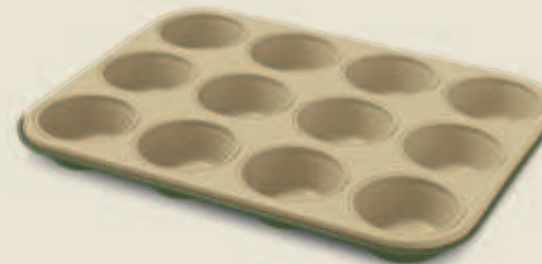

STAMPO 12 MUFFINS

- In acciaio, rivestimento antiaderente alla cera di carnauba Ilaflon Special doppio strato
- Temperatura max di utilizzo: 180°C
- Dimensioni: 35 x 27 cm

1.400 punti oppure
900 punti + 2,90€